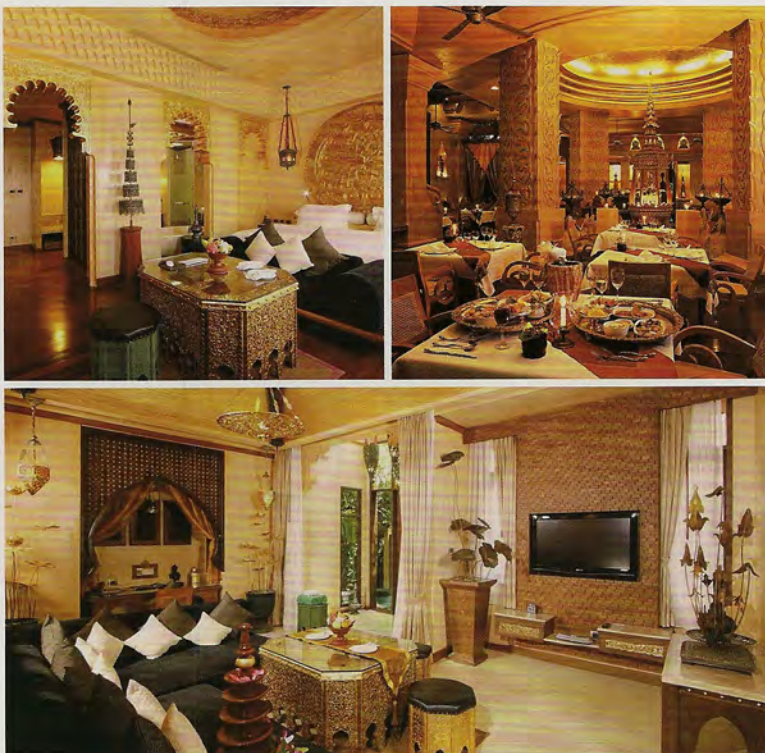

사전 예약 할인 1,349,000원~

- ▣ 위치 정보 까타비치 도보 5분, 파퓀 시내까지 차로 15분, 공항까지 차로 40분
- ▣ 직원 서비스 ★★★★★ 시내 접근성 ★★★★★ 호텔 부대시설 ★★★
- ▣ 부대시설 바, 레스토랑, 스파, 수영장, 전용라운지, 세탁소, 환전, 미니마트, 투어데스크, 버틀러 서비스 등
- ▣ 관련 상품 코드 ABW105
- ▣ 홈페이지 www.phuketsawasdee.com
- ▣ 리조트 추천 포인트
  - 빌라 내 객실 및 모든 시설이 아라비안 스타일과 타이 스타일을 완벽하게 조합
  - 독특하고 고급스러움을 찾는 허니문들에게 강추
  - 태국 50개 아름다운 리조트에 선정

▣ 객실 상세 정보 | 전 객실에서 무료로 이용

룸 타입	전망	객실 크기	객실 수	플장 크기
Garden Deluxe room	가든뷰	18spm	40개	
The Baray Villa	프라이빗	106spm	14개	8X4m

▣ 기타 객실 정보 LCD TV, 미니바, 헤어드라이기, 전화, 안전금고, 체중계, ipod, 컴퓨터(무선키보드, 무선마우스), 전압 220V