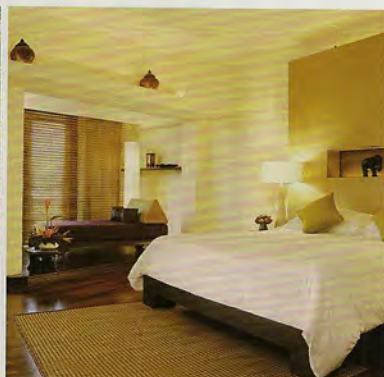

사전 예약 할인 1,049,000원~

- ▣ 위치 정보 가까운 비치에 위치. 파퓰 시내까지 차로 20분, 공항까지 차로 40분
- ▣ 호텔/리조트 인지도 ★★★★★ 비치 접근성 ★★★★★ 호텔 부대시설 ★★★★★
- ▣ 부대시설 수영장, 레스토랑(4개), 바(5개), 피트니스 센터, 스파, 호텔 클리닉, 키즈 클럽, 워터 슬라이드, 게임룸, 미니 골프, 테니스 코트, 스쿼시, 탁구 등
- ▣ 관련 상품 코드 ABW100, ABW101, ABW102, ABW104
- ▣ 홈페이지 www.phuketarcadia.hilton.com
- ▣ 리조트 추천 포인트
  - 현대적인 건물 외관과 대규모 단지
  - 월드 체인에 맞는 고품격 서비스 제공
  - 이국적인 열대우림과 어우러진 리조트로서 자연 속 휴식 제공

객실 상세 정보 | 와이파이 불가, 랜드 PC 가능

룸 타입(적색 하나투어 사용 룸)	전망	객실 크기	객실 수
[Andaman Wing] Guest Room	가든뷰/오션뷰	44sqm	351개
[Saitong Wing] Deluxe Room	가든뷰/오션뷰	62sqm	212개
[Lotus Wing] Deluxe Plus Room	오션뷰	84sqm	107개
Karaon Suites	가든뷰/오션뷰	126sqm	11개

기타 객실 정보 LCD TV, 에어컨, 미니바, 헤어드라이어, IDD 전화, 커피 메이커, 안전 금고, 슬리퍼, DVD 플레이어, PC 대여(유료), 전압 220V