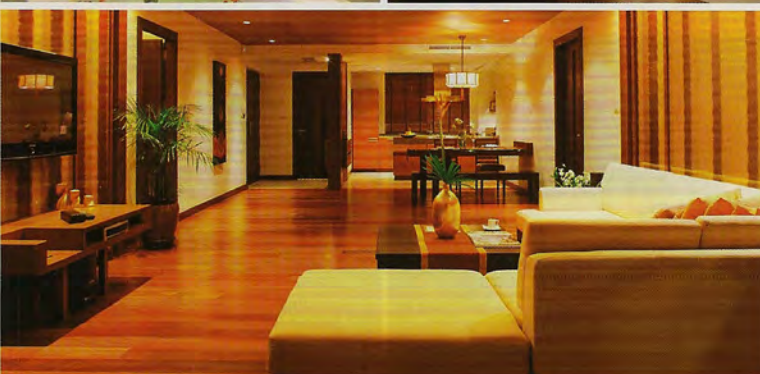

사전 예약 할인 1,699,000원~

- ▣ 위치 정보 방타오 비치에 위치. 파통 시내까지 차로 30분, 공항까지 차로 20분
- ▣ 시내 접근성 ★★★★★ 비치 접근성 ★★★★★ 호텔 부대시설 ★★★★★
- ▣ 부대시설 수영장, 스파, 레스토랑(2개), 바, 키즈 클럽, 피트니스, 사우나 등
- ▣ 관련 상품 코드 ABW105
- ▣ 홈페이지 www.moevenpick.com
- ▣ 리조트 추천 포인트 • 객실, 거실, 주방까지 갖춘 넓은 공간의 풀 빌라 사용
  • 고급 리조트 단지인 라구나 단지에 위치

■ 객실 상세 정보 | 전 객실에서 유료로 이용

룸 타입	전망	객실 크기	객실 수
Deluxe Suite Two-Bedroom	가든뷰/라군뷰	176sqm	5개
Pool Suite Two-Bedroom	프라이빗	244sqm	6개
Seaview Pool Suite Two-Bedroom	오션뷰	244sqm	6개
Deluxe Suite Three-Bedroom	전망 없음	248sqm	11개
Seaview Jacuzzi Penthouse Three-Bedroom	오션뷰	338sqm	5개
Royal Jacuzzi Penthouse Three-Bedroom	오션뷰	360sqm	4개

■ 기타 객실 정보 거실/주방 공간, TV, 비데, 선풍기, 소파, DVD, 홈시어터 시스템, 에어컨, 안전 금고, 미니 바, 커피 메이커, 헤어드라이어, 전압 220V