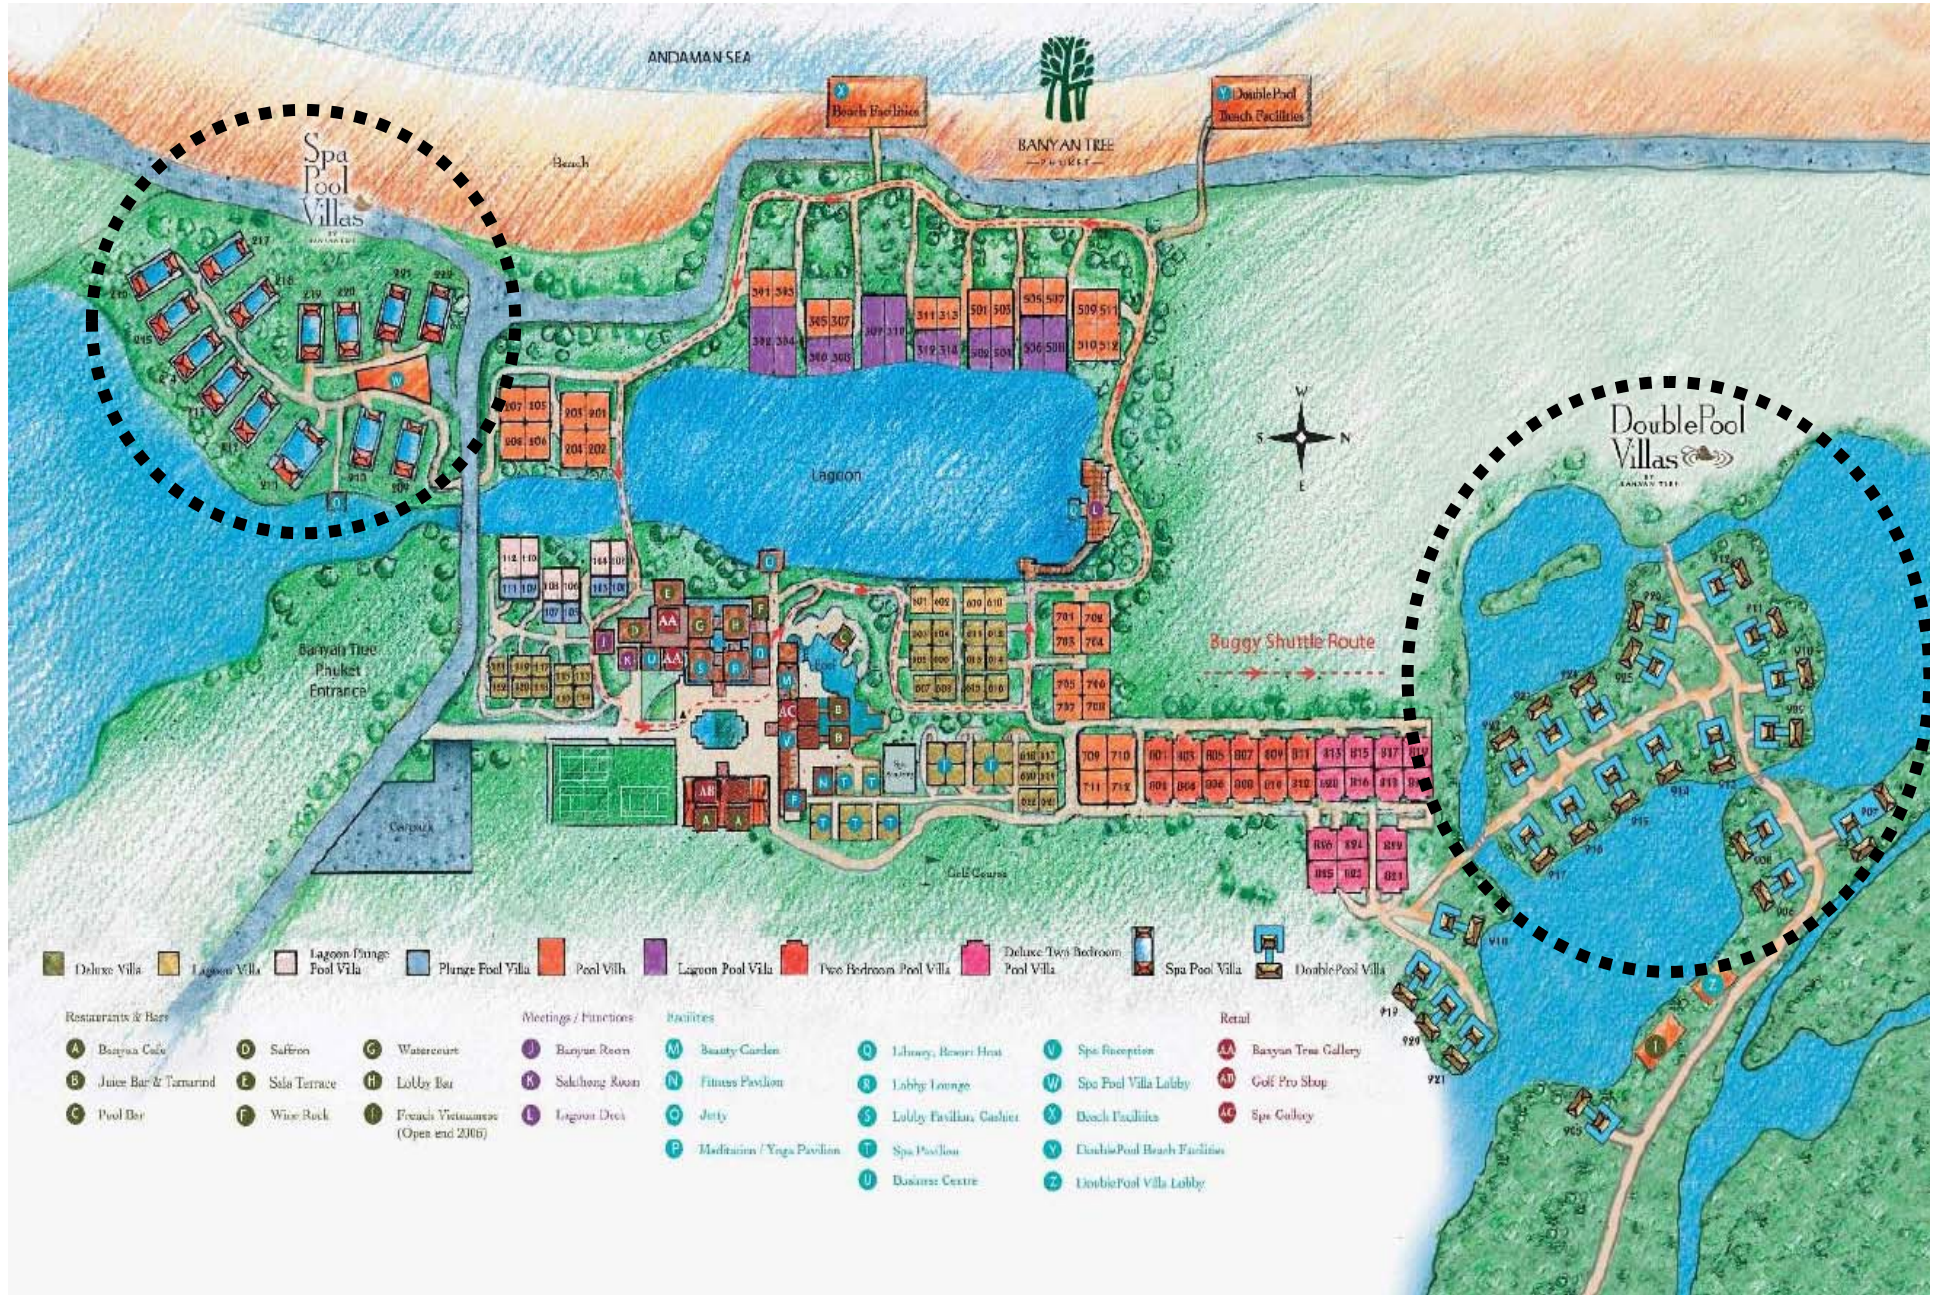

풀빌라 BEST 4

1. 반얀트리
2. 줄리튜드
3. 르네상스
4. 더 비짓

www.bettertour.co.kr
더존투어 | 주
여행, 할인항공권
상담 및 예약 1600-6578

푸껏 – 반얀트리

● Phuket

구분	내용
위치	방타오 비치(푸껏 공항 - 20분, 파통 시내 - 30분 소요), 자체 비치 보유
객실	빌라 : 총 150개 • Deluxe Villa(170sqm, 자쿠지 빌라) : 32개 • Pool Villa(270sqm, 3m*9m 수영장) : 46개 • Sanctuary Pool Villa(350sqm, 주방+거실, 3m*9m 수영장+자쿠지) : 24개 • Spa Pool Villa(550sqm, 통유리창 침실, T자형 수영장+자쿠지) : 14개 • Double Pool Villa(1,300sqm, 수영장 2개+자쿠지) : 22개
부대 시설	레스토랑&바(10개), 반얀트리 스파, 반얀트리 갤러리, 라구나 푸껏 골프 클럽, 수영장(2개), 테니스 코트(3개), 피트니스 센터, 라이브러리 등
장점	• 세계적인 체인의 명성에 걸맞는 고품격 서비스 • 다양한 풀빌라 카테고리(대규모 풀빌라 단지) • 프라이버시를 가장 중시(담장 있는 폐쇄형 풀빌라) • 라구나 푸껏 내 다른 리조트의 부대시설 공동사용 가능
단점	• 방이 잘 막힘 (주당 20객실 블록이 있으나 3개월 전 마감)

반얀트리 - 지도

● Phuket

반얀트리 - 디럭스 빌라

● Phuket

반얀트리 - 풀빌라

● Phuket

반얀트리 - 풀빌라

● Phuket

반얀트리 - 셔틀 보트

● Phuket

구분	내용
위치	찰롱 지역(푸껏 공항 - 15분, 파통 시내 - 30분 소요), 비치까지 무료 셔틀 운행
객실	빌라 : 총 45개 • Deluxe Pool Villa (236sqm, 가든전망) : 14개 • Grand Pool Villa (242sqm, 복층 구조, 찰롱 베이 전망) : 29개 • Grand Pool Villa Two-Bedroom(242sqm, 복층 구조, 찰롱 베이 전망) : 1개 • Deluxe Pool Villa Four-Bedroom(1,496sqm, 단층, 가든전망) : 1개
부대시설	레스토랑(2개), 수영장, 커피 코너, 라이브러리, 리테일샵, 스파 등
장점	• 한적한 위치에 있어 평화로운 리조트 분위기 • 언덕에 위치하고 있어 시원한 전망(오픈형 풀빌라) • 상품가 대비 우수한 풀빌라 컨디션

르네상스- 수영장

● Phuket

푸껏 - 더 비짓

● Phuket

구분	내용
위치	라와이 지역(푸껏 공항 - 45분, 파통 시내 - 40분 소요), 자체 비치 보유
객실	<p>총 92객실</p> <ul style="list-style-type: none"> • Deluxe Villa(70sqm) : 72개 (비치바 칵테일쿠폰 제공 - 하나투어단독) • Prime Pool Villa(178sqm, 복층구조, 7m 수영장) : 13개 • Two-Bedroom Pool Villa(182sqm) : 3개 • Vijitt Pool Villa(162sqm, 11m 수영장) : 4개
부대시설	레스토랑&바(3개), 수영장(2개), 키즈 클럽, 피트니스 센터, 스파, 부티끄 샵, 투어데스크, 라이브러리 등
장점	<ul style="list-style-type: none"> • 평화로운 자체 비치 보유(Friendship Beach) • 모든 객실이 단독형의 빌라 • 비교적 저렴한 가격대에 높은 만족도